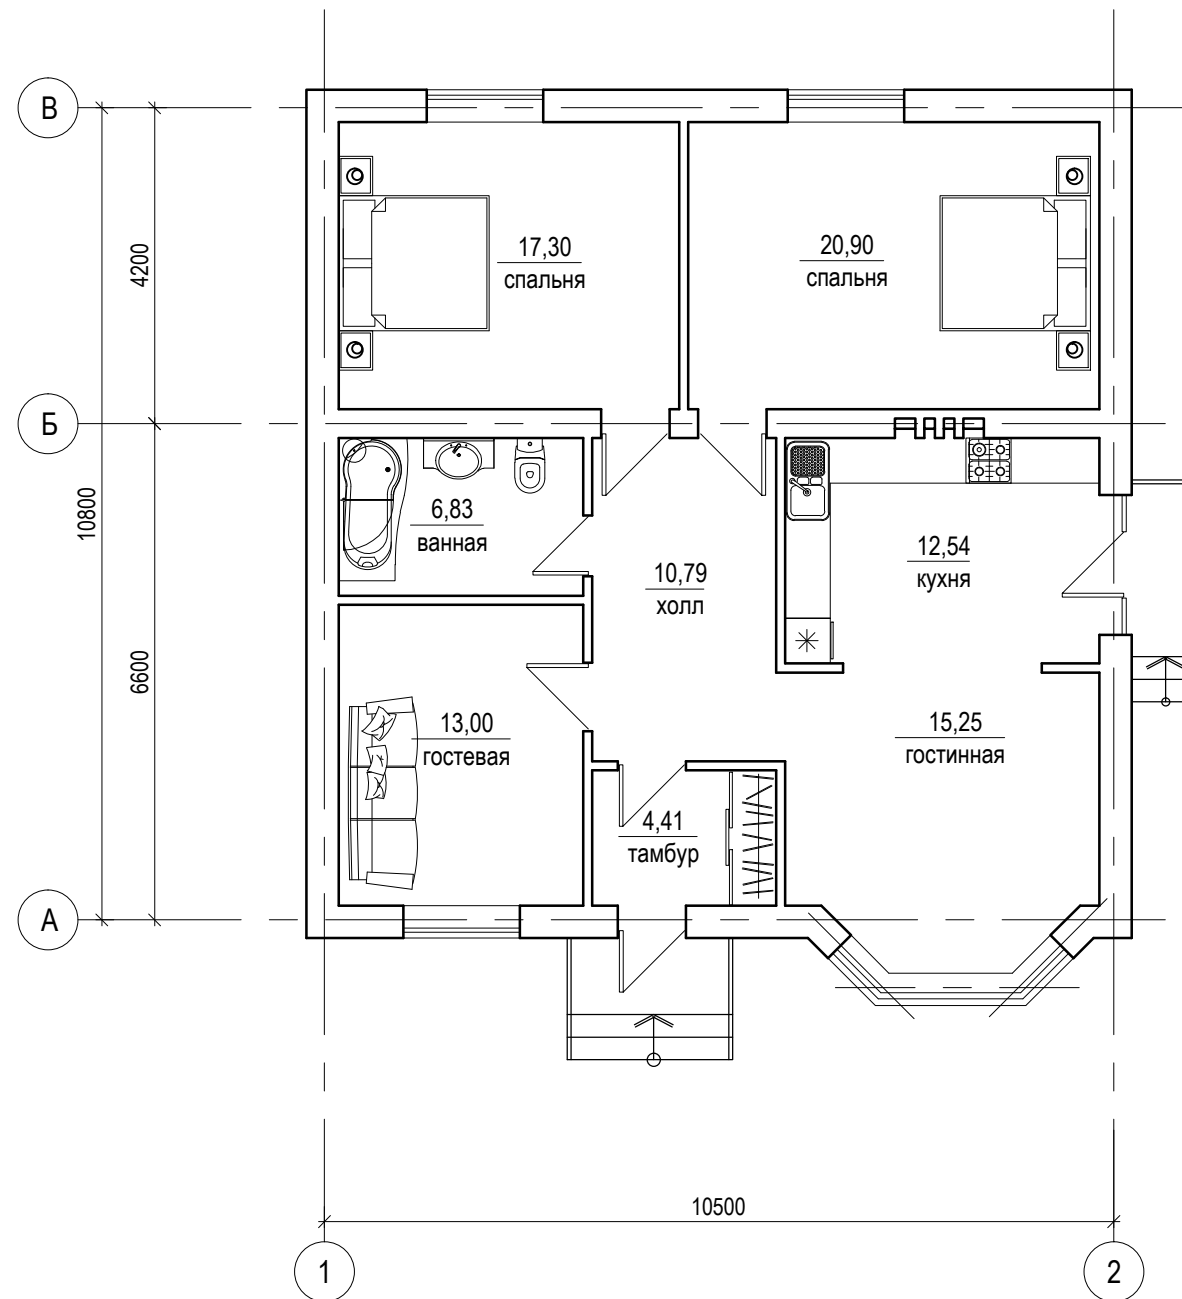

ПЛАН ПЕРВОГО ЭТАЖА

Общая площадь - 94,19 м²
Жилая площадь - 66,45 м²

						05-05-2013-Д-1			
						Одноэтажный индивидуальный жилой дом (тип Д-1)			
Изм.	Кол.уч.	Лист	Док.	Подпись	Дата	1-я очередь строительства	Стадия	Лист	Листов
							ЭП	2	
Архитектор	Афанасьев					План первого этажа			
						г. Краснодар			