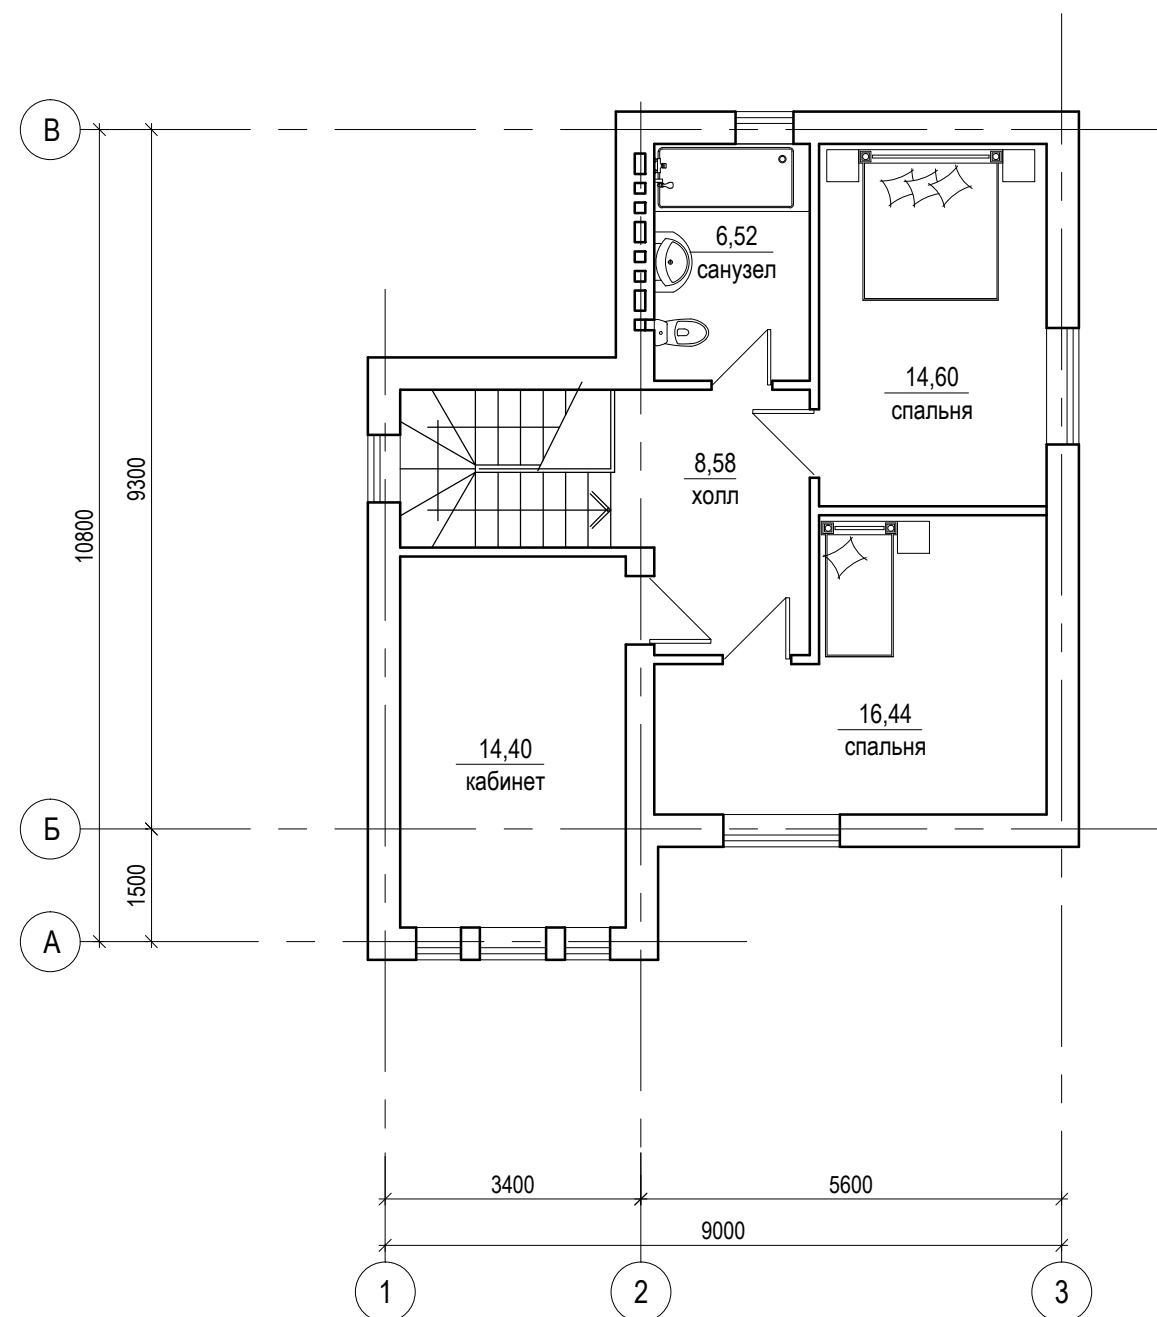

## ПЛАН ПЕРВОГО ЭТАЖА

Общая площадь - 128,87 м²

Жилая площадь - 79,02 м²

## ПЛАН ВТОРОГО ЭТАЖА

						05-05-2013-Д-2			
						Двухэтажный индивидуальный жилой дом (тип Д-2)			
Изм.	Кол.уч.	Лист	Док.	Подпись	Дата	1-я очередь строительства	Стадия	Лист	Листов
							ЭП	2	
Архитектор	Афанасьев					План первого этажа План второго этажа			
						г. Краснодар			