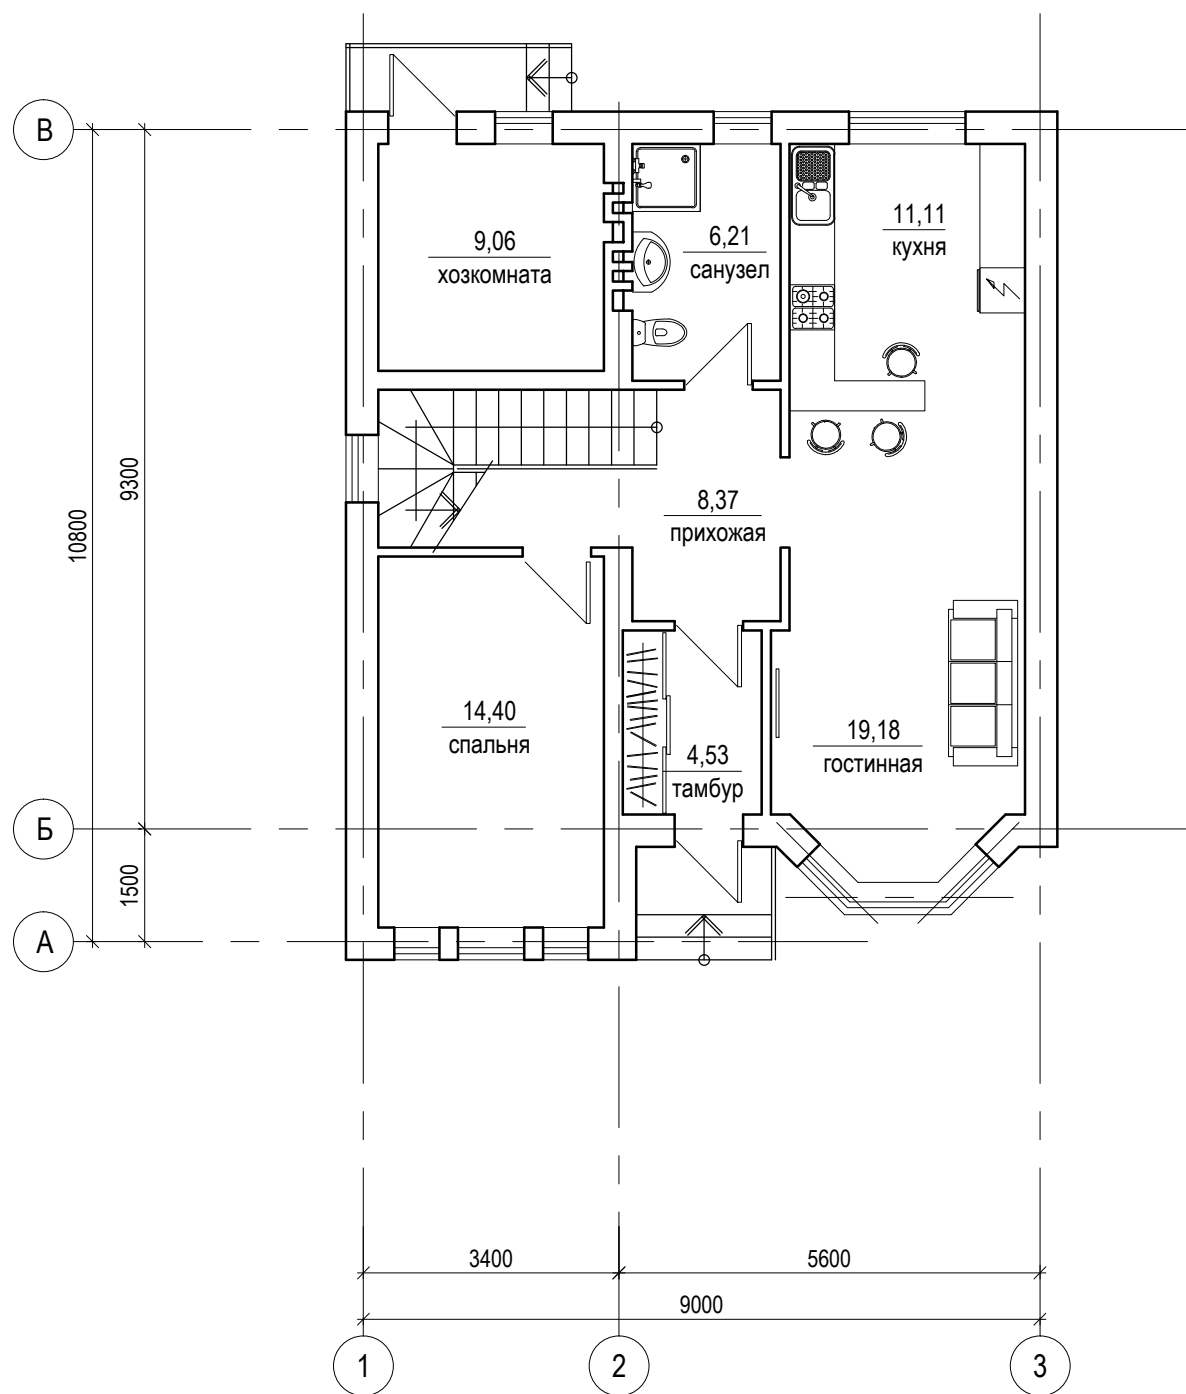

## ПЛАН ПЕРВОГО ЭТАЖА

Общая площадь - 128,87 м²

Жилая площадь - 79,02 м²

## ПЛАН ВТОРОГО ЭТАЖА

						05-05-2013-Д-2			
						Двухэтажный индивидуальный жилой дом (тип Д-2)			
Изм.	Кол.уч.	Лист	Док.	Подпись	Дата	1-я очередь строительства	Стадия	Лист	Листов
							ЭП	2	
Архитектор	Афанасьев					План первого этажа План второго этажа			
						г. Краснодар			